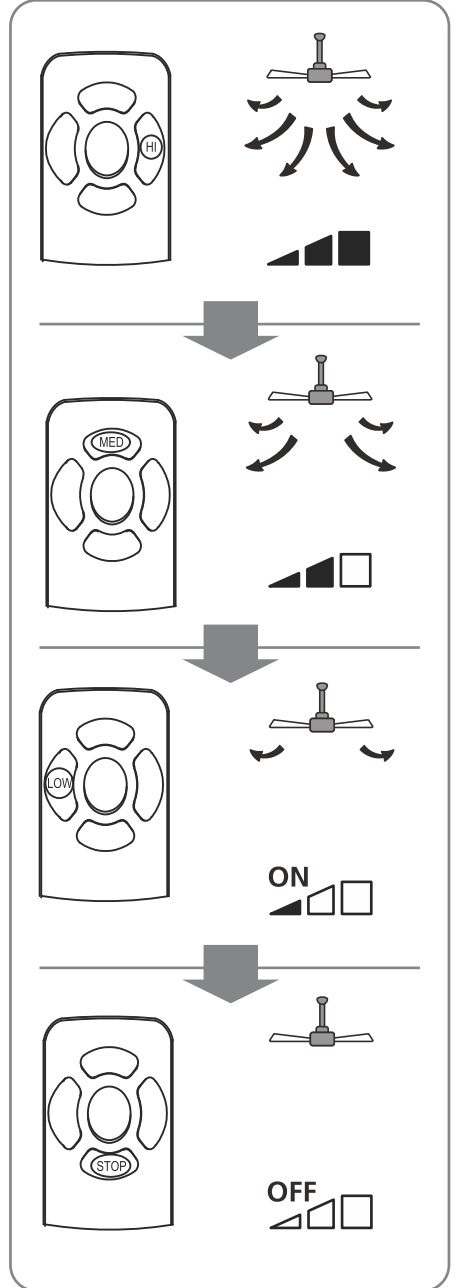

19

17

18

19

- + x2
AAA 1.5V

O x2

P x2

G

+

Lichtquelle / Light Source:

DEU:

Lichtquelle:

Die Lichtquelle ist nicht tauschbar, weil sie konstruktionsbedingt fest mit dem umgebenden Produkt verbunden ist. Dieses Produkt enthält eine Lichtquelle der Energieeffizienzklasse <E>.