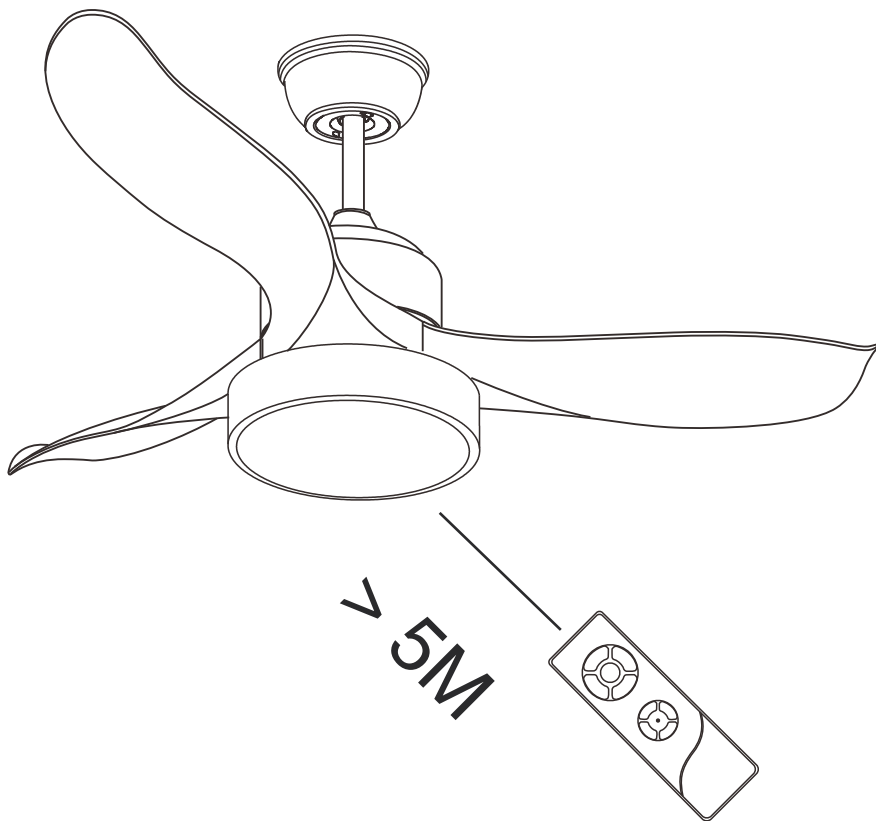

GLOBO

FAN

03610

www.globo-lighting.com

Frequency Bandwidth	Maximal radiation Transmitting Power
433MHz-433.92MHz	3.00dBm

GLOBO Handels GmbH
Gewerbestr. 3
A-9184 Sankt Peter Austria

 x2

A