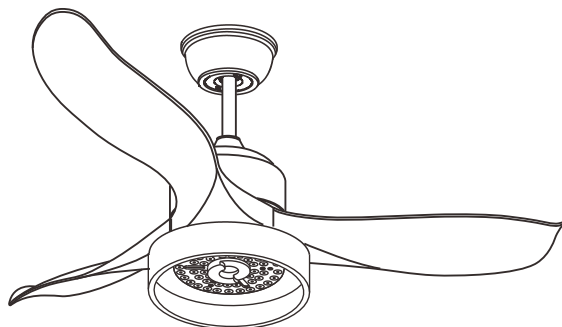

19

17

18

19

- + x2
AAA 1.5V

O x2

P x2

G

+

Lichtquelle / Light Source:

DEU:

Lichtquelle:

Die Lichtquelle ist nicht tauschbar, weil sie konstruktionsbedingt fest mit dem umgebenden Produkt verbunden ist. Dieses Produkt enthält eine Lichtquelle der Energieeffizienzklasse <E>.