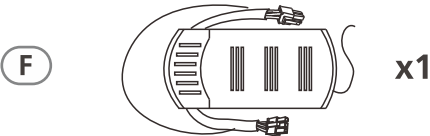

GLOBO

FAN

03610

www.globo-lighting.com

Frequency Bandwidth	Maximal radiation Transmitting Power
433MHz-433.92MHz	3.00dBm

GLOBO Handels GmbH
Gewerbestr. 3
A-9184 Sankt Peter Austria

 x2

A