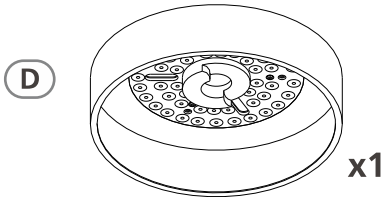

GLOBO

FAN

03610

www.globo-lighting.com

Frequency Bandwidth	Maximal radiation Transmitting Power
433MHz-433.92MHz	3.00dBm

GLOBO Handels GmbH
Gewerbestr. 3
A-9184 Sankt Peter Austria

 x2

A