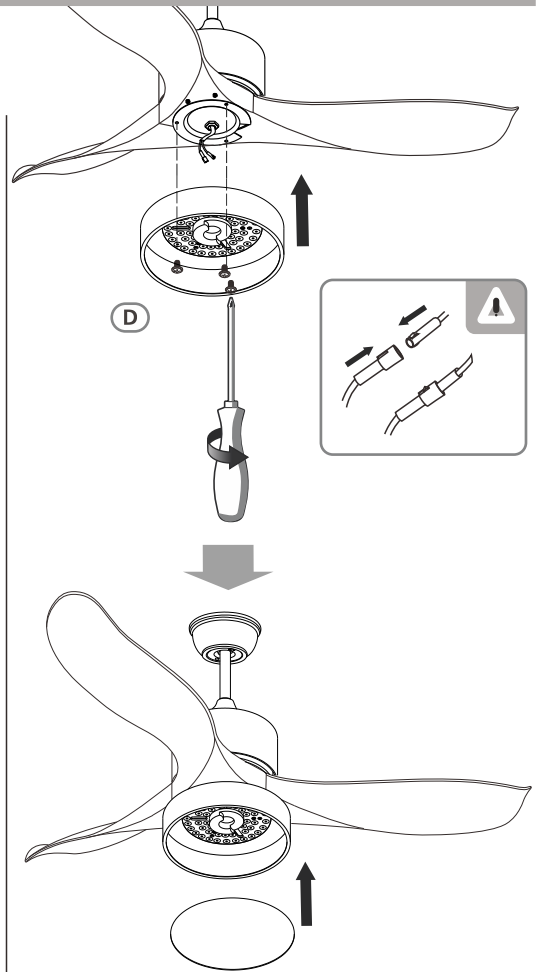

+

P

x4

+

220-240V~

15

G

16

19

17

18

19

- + x2
AAA 1.5V

O x2

P x2

G

+

Lichtquelle / Light Source:

DEU:

Lichtquelle:

Die Lichtquelle ist nicht tauschbar, weil sie konstruktionsbedingt fest mit dem umgebenden Produkt verbunden ist. Dieses Produkt enthält eine Lichtquelle der Energieeffizienzklasse <E>.