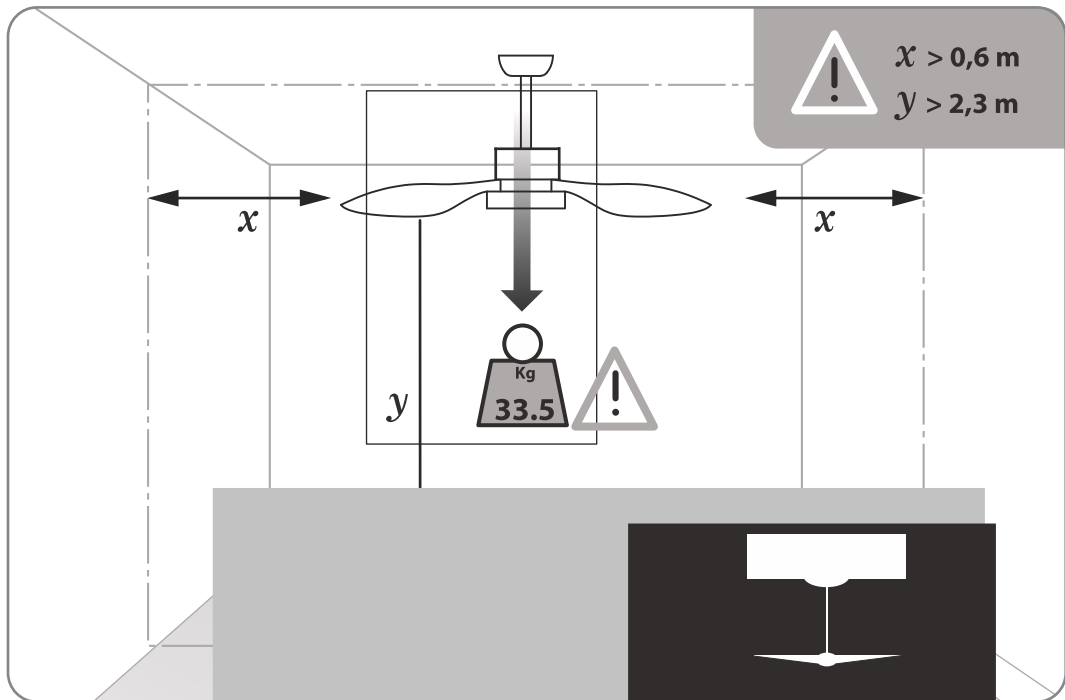

GLOBO

FAN

03610

www.globo-lighting.com

Frequency Bandwidth	Maximal radiation Transmitting Power
433MHz-433.92MHz	3.00dBm

GLOBO Handels GmbH
Gewerbestr. 3
A-9184 Sankt Peter Austria

 x2

A